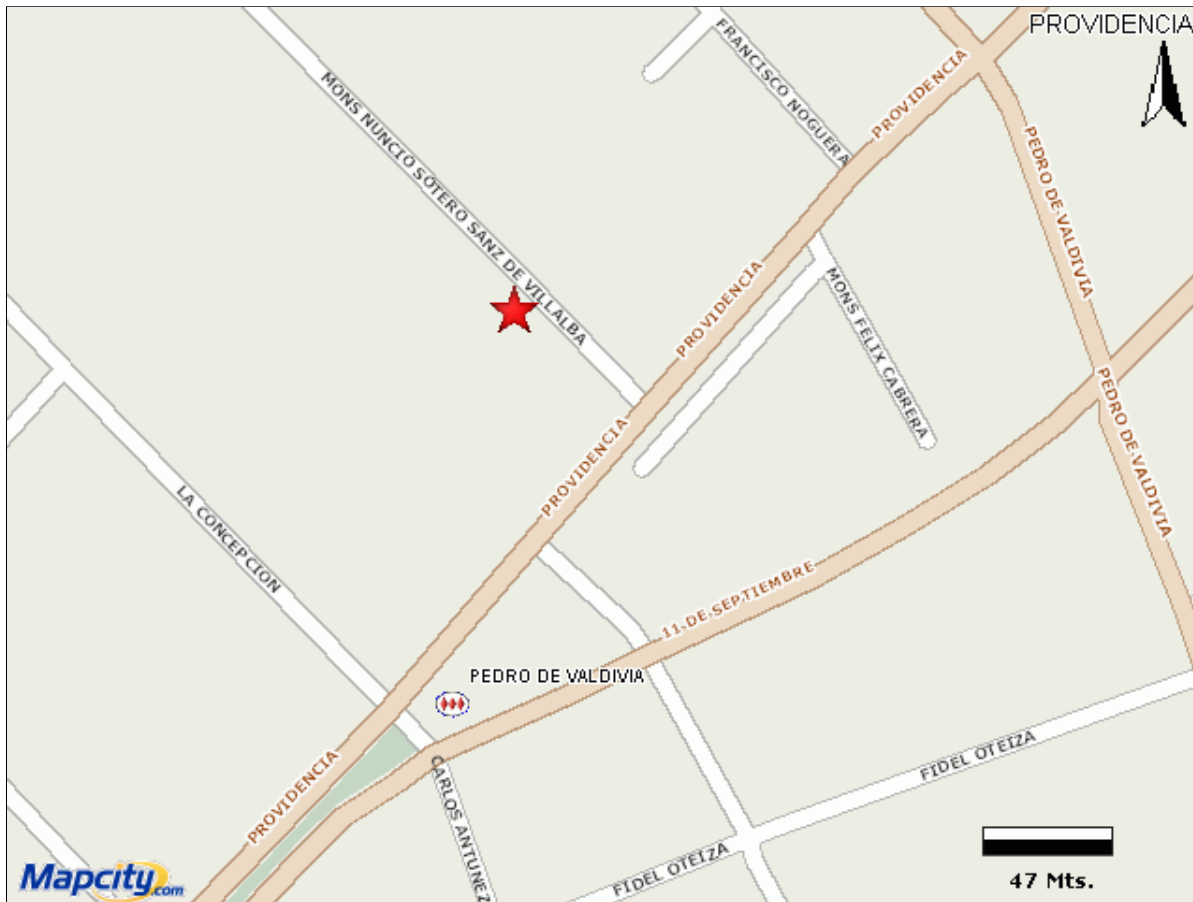

CALLE MONS NUNCIO SOTERO SANZ DE VILLALBA 60 PROVIDENCIA

Ref. Guia Mapcity + IGM: Pág. 51 2A

La dirección se encuentra ubicada entre PROVIDENCIA y ANDRES BELLO, paralela a FRANCISCO NOGUERA y LA CONCEPCION, al sur-poniente de AVENIDA PEDRO DE VALDIVIA en la comuna de PROVIDENCIA, cerca de Metro PEDRO DE VALDIVIA